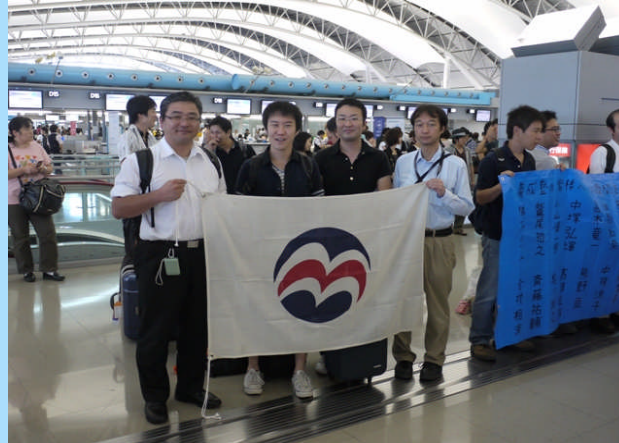

速報  
見送り 出迎え

兵庫県青年洋上大学 海外養成塾の皆様

次代の兵庫を担う若い力

新しい力 皆さんのチームワーク

応援しています。

この瞬間を楽しんでください

関西国際空港株式会社

2011年9月15日

関西国際空港

8時15分

見送り準備

88名の名前が  
書かれた  
ブルーシート

洋大の時間が  
はじまります

港での見送りとは違った

初めての  
体験

同窓会メンバー手作りの  
見送りグッズ  
いろいろな体験も  
ありました

第一回海外養成塾には、同窓会から  
西播磨地区代表の原さんがスタッフとして参画しています。

【 夢 感動 】  
これから出会う  
ひとや体験に  
こころ躍らせ

関空  
10時53分  
香港へ

2011年9月20日

関西交際空港

21時23分

出迎え

お帰りなさい